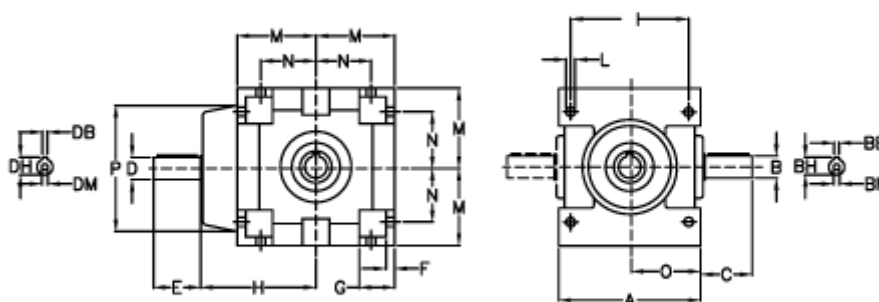

Varenummer: 2944038001300  
 Beskrivelse: Vinkelgear RAN 38SC i=1

## Mål

A	= 210	DB $i \geq 2$	= 8	E $i \geq 2$	= 60	O	= 105
BB H7	= 10	D h6 $i=1$	= 38	F	= 15	P f7	= 190
Betegnelse	= RAN 38	D h6 $i \geq 2$	= 28	G	= 60	Vægt (kg)	= 38.5
BH	= 41.0	DH $i=1$	= 41.0	H	= 170		
B h6	= 38	DH $i \geq 2$	= 31.0	I	= 175		
BM	= M12	DM $i=1$	= M12	L	= 14.0		
C	= 80	DM $i \geq 2$	= M10	M	= 120		
DB $i=1$	= 10	E $i=1$	= 80	N	= 85		